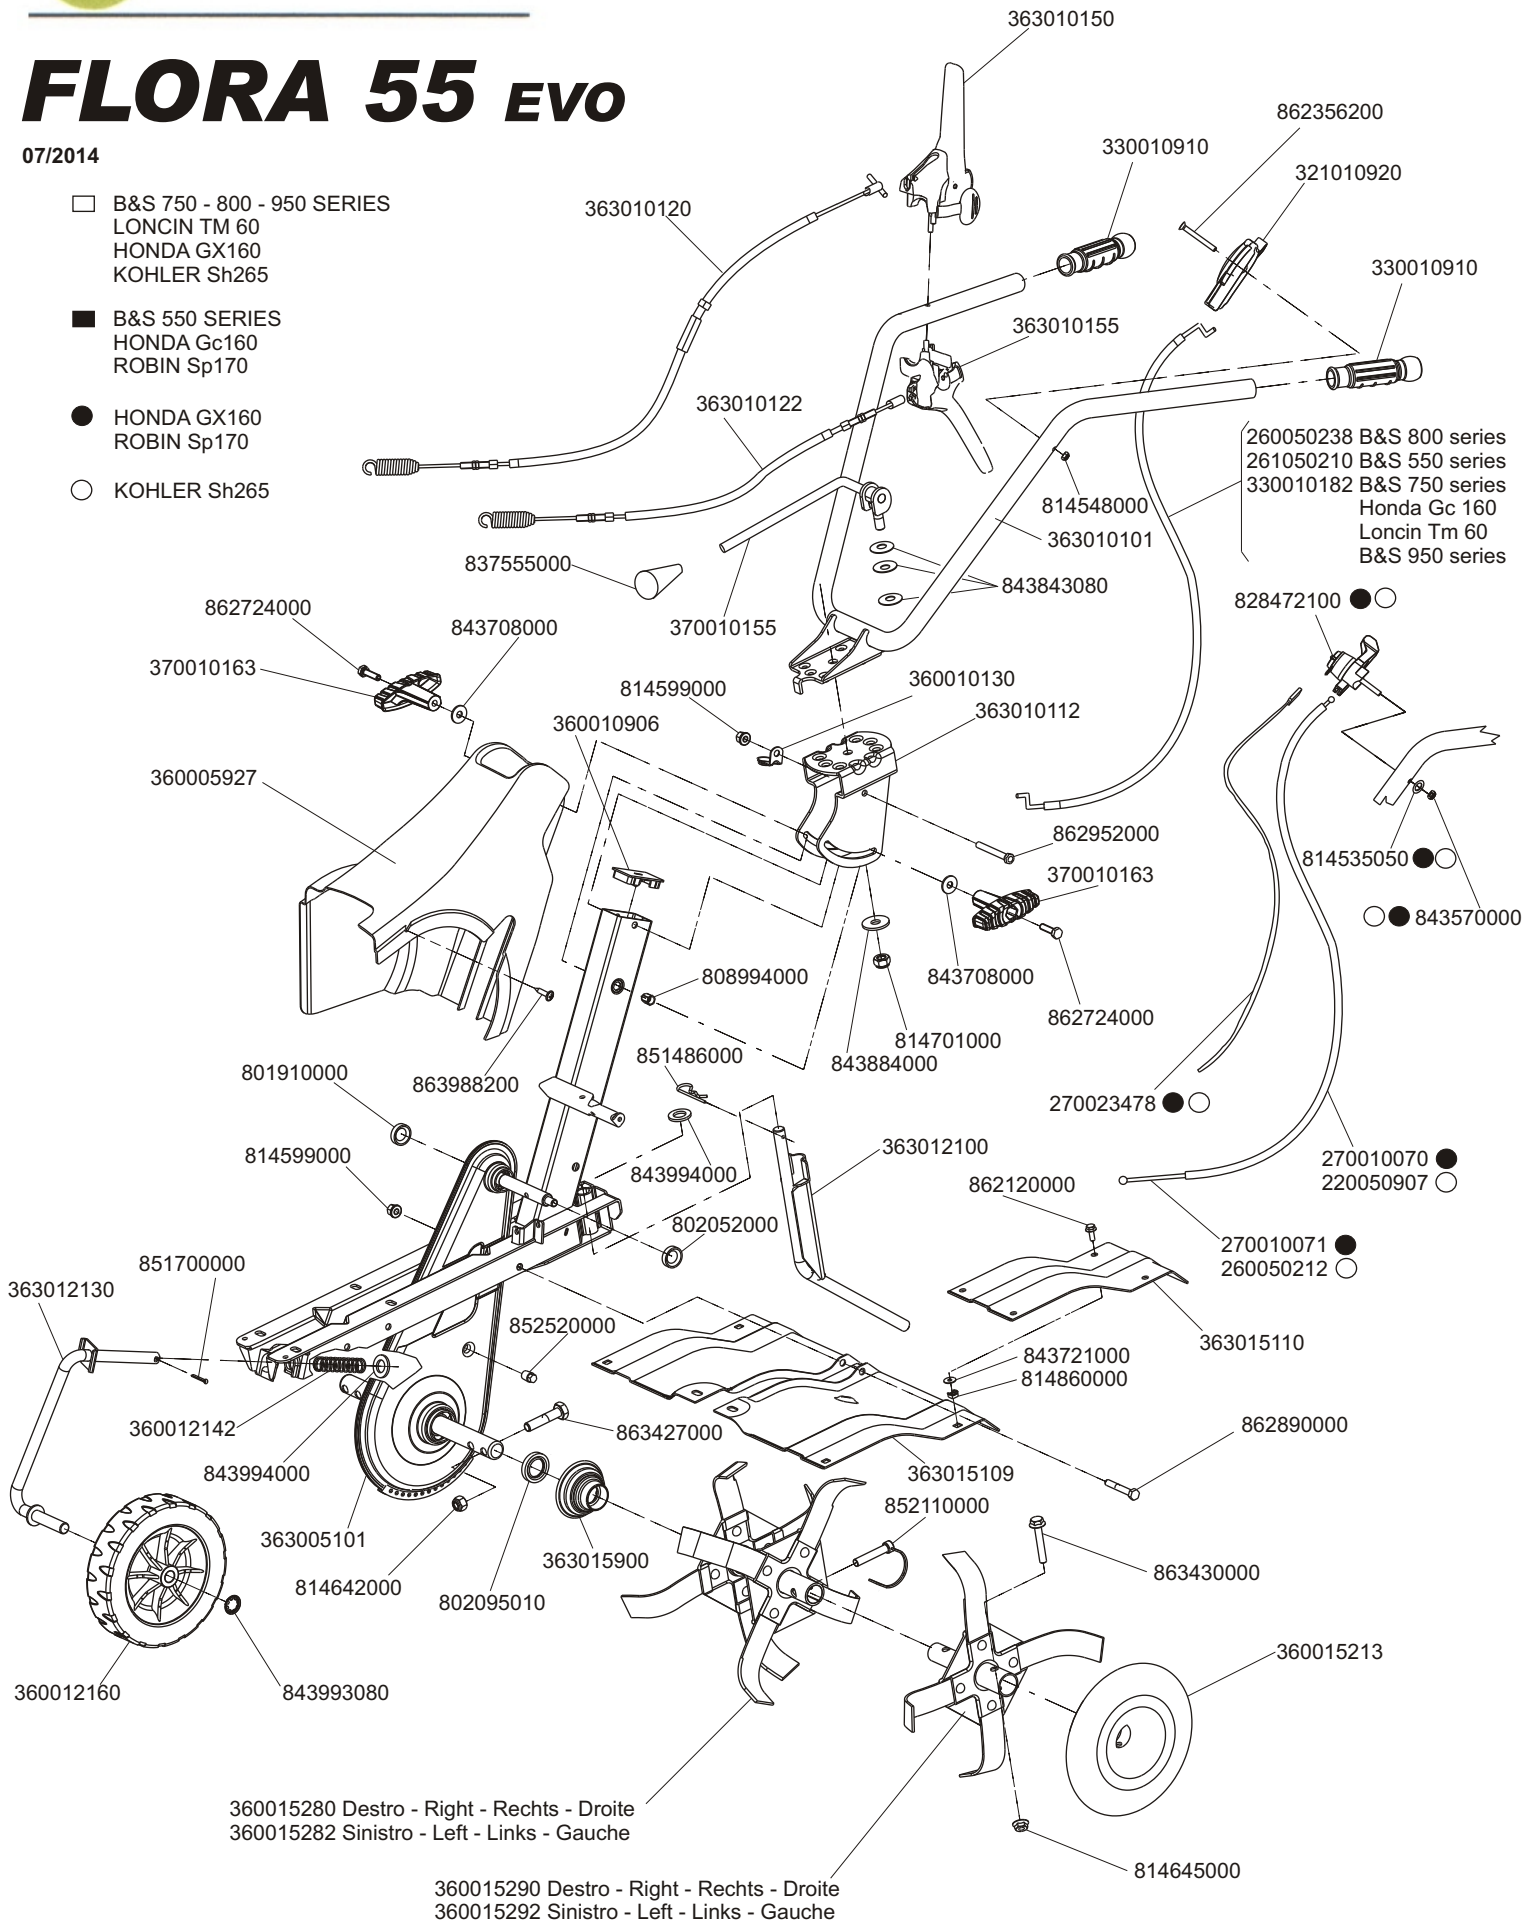

# FLORA 55 EVO

07/2014

- B&S 750 - 800 - 950 SERIES  
LONCIN TM 60  
HONDA GX160  
KOHLER Sh265
- B&S 550 SERIES  
HONDA Gc160  
ROBIN Sp170
- HONDA GX160  
ROBIN Sp170
- KOHLER Sh265

360015280 Destro - Right - Rechts - Droite  
360015282 Sinistro - Left - Links - Gauche

360015290 Destro - Right - Rechts - Droite  
360015292 Sinistro - Left - Links - Gauche

# FLORA 55 EVO

07/2014

△ B&S 550 - 750 - 800 - 950 SERIES  
 HONDA Gx160  
 HONDA Gc160

▲ ROBIN Sp170  
 LONCIN TM 60  
 KOHLER Sx265