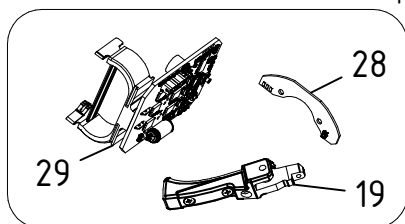

Forbice elettrica SPEEDY - LN24.0100

CAMPAGNOLA S.r.l - Tav.: 0350.0464 Release / Versione 09

Matricole con schede nuova versione:

Da 0703 a 1204.

ATTENZIONE: Questi codici non sono intercambiabili con le altre versioni Speedy.

CAMPAGNOLA

UFF. TECNICO RICAMBI - RIPRODUZIONE VIETATA

Forbice elettrica SPEEDY - LN24.0100

CAMPAGNOLA S.r.l - Tav.: 0350.0464 Release / Versione 09

Pos	Q.tà	Codice	Descrizione
1	1	0134.0329	Ugello bomboletta Spray
2	1	0180.0100	Pietra triangolare
3	1	Y100.0100	Dado perno lama Speedy
4	1	Y101.0100	Rondella dentata
5	7	Y106.0100	Vite autofilettante a testa tonda Ø2.3x10
6	1	Y106.0101	Vite autofilettante a testa tonda Ø1.7x10
7	2	Y106.0102	Vite a cava esagonale M3x20
8	1	Y106.0103	Vite TCCE M3x6
9	1	Y106.0105	Vite a cava esagonale M5x14
10	1	Y106.0108	Vite M2x4
11	1	Y125.0100	Perno lama Speedy
12	1	Y126.0104	Anello Elastico I20
13	2	Y127.0110	Cuscinetto 619/9 schermato
14	1	Y127.0111	Cuscinetto 619/9
15	2	Y136.0100	Batteria Li-Ion 16.8V 2Ah Speedy-SL32
16	1	Y136.0101	Caricabatteria 16.8V Speedy
17	1	Y146.0100	Motore completo Speedy
18	1	Y148.0100	Grilletto con magnete Speedy
19	1	Y148.0103	Grilletto con magnete Speedy-new
20	1	Y164.0100	Molla grilletto Speedy
21	1	Y171.0102	Cover Coperchio Speedy
22	1	Y175.0100	Lama mobile Speedy
23	1	Y175.0101	Lama fissa Speedy
24	1	Y189.0112	Pignone riduttore Speedy
25	1	Y197.0100	Settore dentato con magnete Speedy
26	1	Y218.0100	Scheda Elettronica progressiva Speedy
27	1	Y218.0101	Scheda Elettronica di controllo Speedy
28	1	Y218.0108	Scheda Elettronica progressiva Speedy-new
29	1	Y218.0109	Scheda Elettronica di controllo Speedy-new
30	1	Y245.0100	Pulsante di accensione Speedy
31	1	YPAC.0100	Kit Covers Speedy