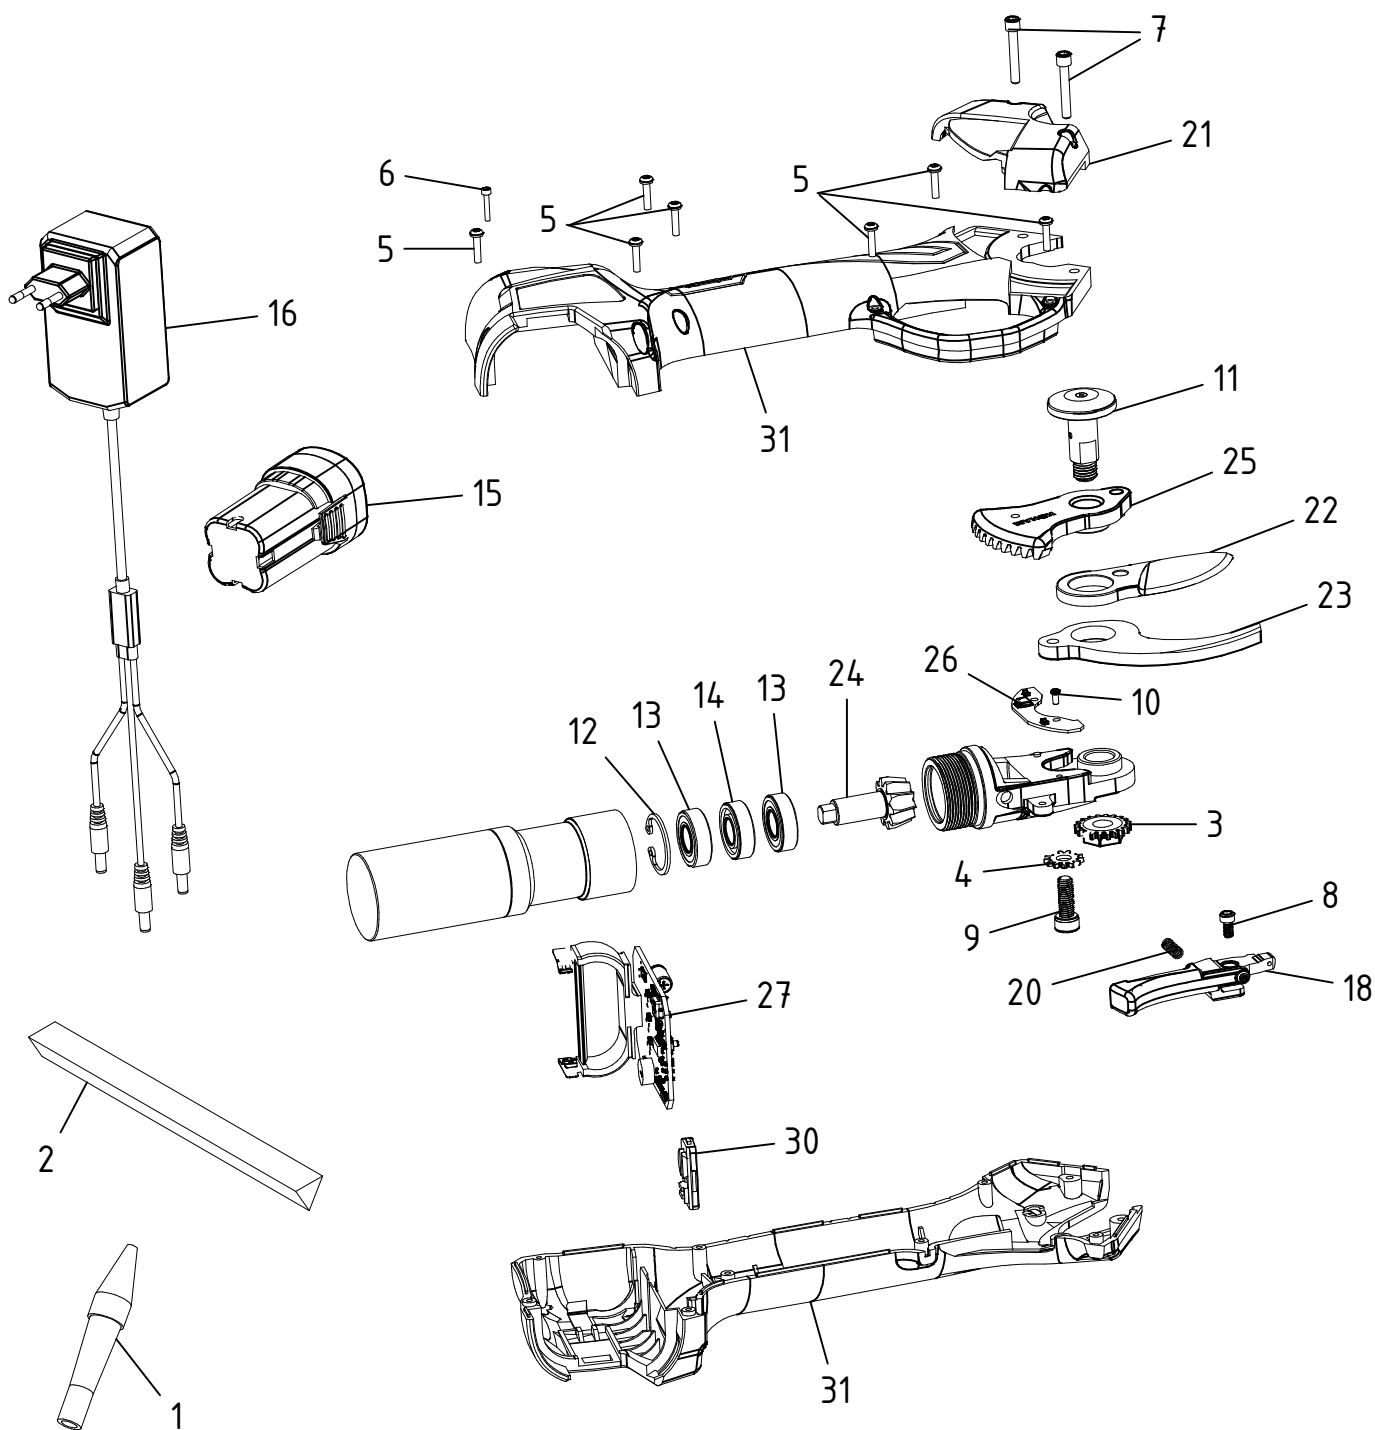

Forbice elettrica SPEEDY - LN24.0100

CAMPAGNOLA S.r.l - Tav.: 0350.0464 Release / Versione 09

Matricole con schede nuova versione:

Da 0703 a 1204.

ATTENZIONE: Questi codici non sono intercambiabili con le altre versioni Speedy.

CAMPAGNOLA

UFF. TECNICO RICAMBI - RIPRODUZIONE VIETATA

Forbice elettrica SPEEDY - LN24.0100

CAMPAGNOLA S.r.l - Tav.: 0350.0464 Release / Versione 09

Pos	Q.tà	Codice	Descrizione
1	1	0134.0329	Ugello bomboletta Spray
2	1	0180.0100	Pietra triangolare
3	1	Y100.0100	Dado perno lama Speedy
4	1	Y101.0100	Rondella dentata
5	7	Y106.0100	Vite autofilettante a testa tonda Ø2.3x10
6	1	Y106.0101	Vite autofilettante a testa tonda Ø1.7x10
7	2	Y106.0102	Vite a cava esagonale M3x20
8	1	Y106.0103	Vite TCCE M3x6
9	1	Y106.0105	Vite a cava esagonale M5x14
10	1	Y106.0108	Vite M2x4
11	1	Y125.0100	Perno lama Speedy
12	1	Y126.0104	Anello Elastico I20
13	2	Y127.0110	Cuscinetto 619/9 schermato
14	1	Y127.0111	Cuscinetto 619/9
15	2	Y136.0100	Batteria Li-Ion 16.8V 2Ah Speedy-SL32
16	1	Y136.0101	Caricabatteria 16.8V Speedy
17	1	Y146.0100	Motore completo Speedy
18	1	Y148.0100	Grilletto con magnete Speedy
19	1	Y148.0103	Grilletto con magnete Speedy-new
20	1	Y164.0100	Molla grilletto Speedy
21	1	Y171.0102	Cover Coperchio Speedy
22	1	Y175.0100	Lama mobile Speedy
23	1	Y175.0101	Lama fissa Speedy
24	1	Y189.0112	Pignone riduttore Speedy
25	1	Y197.0100	Settore dentato con magnete Speedy
26	1	Y218.0100	Scheda Elettronica progressiva Speedy
27	1	Y218.0101	Scheda Elettronica di controllo Speedy
28	1	Y218.0108	Scheda Elettronica progressiva Speedy-new
29	1	Y218.0109	Scheda Elettronica di controllo Speedy-new
30	1	Y245.0100	Pulsante di accensione Speedy
31	1	YPAC.0100	Kit Covers Speedy