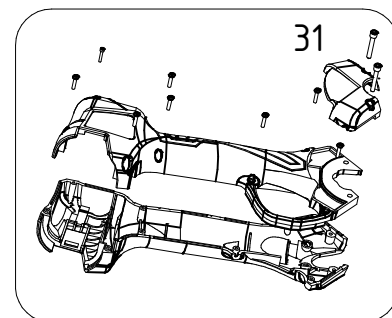

Forbice elettrica SPEEDY - LN24.0100

CAMPAGNOLA S.r.l - Tav.: 0350.0464 Release / Versione 09

Matricole con schede nuova versione:

Da 0703 a 1204.

ATTENZIONE: Questi codici non sono intercambiabili con le altre versioni Speedy.

CAMPAGNOLA

UFF. TECNICO RICAMBI - RIPRODUZIONE VIETATA

Forbice elettrica SPEEDY - LN24.0100

CAMPAGNOLA S.r.l - Tav.: 0350.0464 Release / Versione 09

Pos	Q.tà	Codice	Descrizione
1	1	0134.0329	Ugello bomboletta Spray
2	1	0180.0100	Pietra triangolare
3	1	Y100.0100	Dado perno lama Speedy
4	1	Y101.0100	Rondella dentata
5	7	Y106.0100	Vite autofilettante a testa tonda Ø2.3x10
6	1	Y106.0101	Vite autofilettante a testa tonda Ø1.7x10
7	2	Y106.0102	Vite a cava esagonale M3x20
8	1	Y106.0103	Vite TCCE M3x6
9	1	Y106.0105	Vite a cava esagonale M5x14
10	1	Y106.0108	Vite M2x4
11	1	Y125.0100	Perno lama Speedy
12	1	Y126.0104	Anello Elastico I20
13	2	Y127.0110	Cuscinetto 619/9 schermato
14	1	Y127.0111	Cuscinetto 619/9
15	2	Y136.0100	Batteria Li-Ion 16.8V 2Ah Speedy-SL32
16	1	Y136.0101	Caricabatteria 16.8V Speedy
17	1	Y146.0100	Motore completo Speedy
18	1	Y148.0100	Grilletto con magnete Speedy
19	1	Y148.0103	Grilletto con magnete Speedy-new
20	1	Y164.0100	Molla grilletto Speedy
21	1	Y171.0102	Cover Coperchio Speedy
22	1	Y175.0100	Lama mobile Speedy
23	1	Y175.0101	Lama fissa Speedy
24	1	Y189.0112	Pignone riduttore Speedy
25	1	Y197.0100	Settore dentato con magnete Speedy
26	1	Y218.0100	Scheda Elettronica progressiva Speedy
27	1	Y218.0101	Scheda Elettronica di controllo Speedy
28	1	Y218.0108	Scheda Elettronica progressiva Speedy-new
29	1	Y218.0109	Scheda Elettronica di controllo Speedy-new
30	1	Y245.0100	Pulsante di accensione Speedy
31	1	YPAC.0100	Kit Covers Speedy