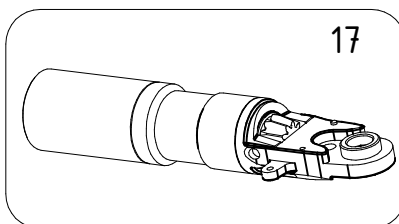

Forbice elettrica SPEEDY - LN24.0100

CAMPAGNOLA S.r.l - Tav.: 0350.0464 Release / Versione 09

Matricole con schede nuova versione:

Da 0703 a 1204.

ATTENZIONE: Questi codici non sono intercambiabili con le altre versioni Speedy.

CAMPAGNOLA

UFF. TECNICO RICAMBI - RIPRODUZIONE VIETATA

Forbice elettrica SPEEDY - LN24.0100

CAMPAGNOLA S.r.l - Tav.: 0350.0464 Release / Versione 09

Pos	Q.tà	Codice	Descrizione
1	1	0134.0329	Ugello bomboletta Spray
2	1	0180.0100	Pietra triangolare
3	1	Y100.0100	Dado perno lama Speedy
4	1	Y101.0100	Rondella dentata
5	7	Y106.0100	Vite autofilettante a testa tonda Ø2.3x10
6	1	Y106.0101	Vite autofilettante a testa tonda Ø1.7x10
7	2	Y106.0102	Vite a cava esagonale M3x20
8	1	Y106.0103	Vite TCCE M3x6
9	1	Y106.0105	Vite a cava esagonale M5x14
10	1	Y106.0108	Vite M2x4
11	1	Y125.0100	Perno lama Speedy
12	1	Y126.0104	Anello Elastico I20
13	2	Y127.0110	Cuscinetto 619/9 schermato
14	1	Y127.0111	Cuscinetto 619/9
15	2	Y136.0100	Batteria Li-Ion 16.8V 2Ah Speedy-SL32
16	1	Y136.0101	Caricabatteria 16.8V Speedy
17	1	Y146.0100	Motore completo Speedy
18	1	Y148.0100	Grilletto con magnete Speedy
19	1	Y148.0103	Grilletto con magnete Speedy-new
20	1	Y164.0100	Molla grilletto Speedy
21	1	Y171.0102	Cover Coperchio Speedy
22	1	Y175.0100	Lama mobile Speedy
23	1	Y175.0101	Lama fissa Speedy
24	1	Y189.0112	Pignone riduttore Speedy
25	1	Y197.0100	Settore dentato con magnete Speedy
26	1	Y218.0100	Scheda Elettronica progressiva Speedy
27	1	Y218.0101	Scheda Elettronica di controllo Speedy
28	1	Y218.0108	Scheda Elettronica progressiva Speedy-new
29	1	Y218.0109	Scheda Elettronica di controllo Speedy-new
30	1	Y245.0100	Pulsante di accensione Speedy
31	1	YPAC.0100	Kit Covers Speedy