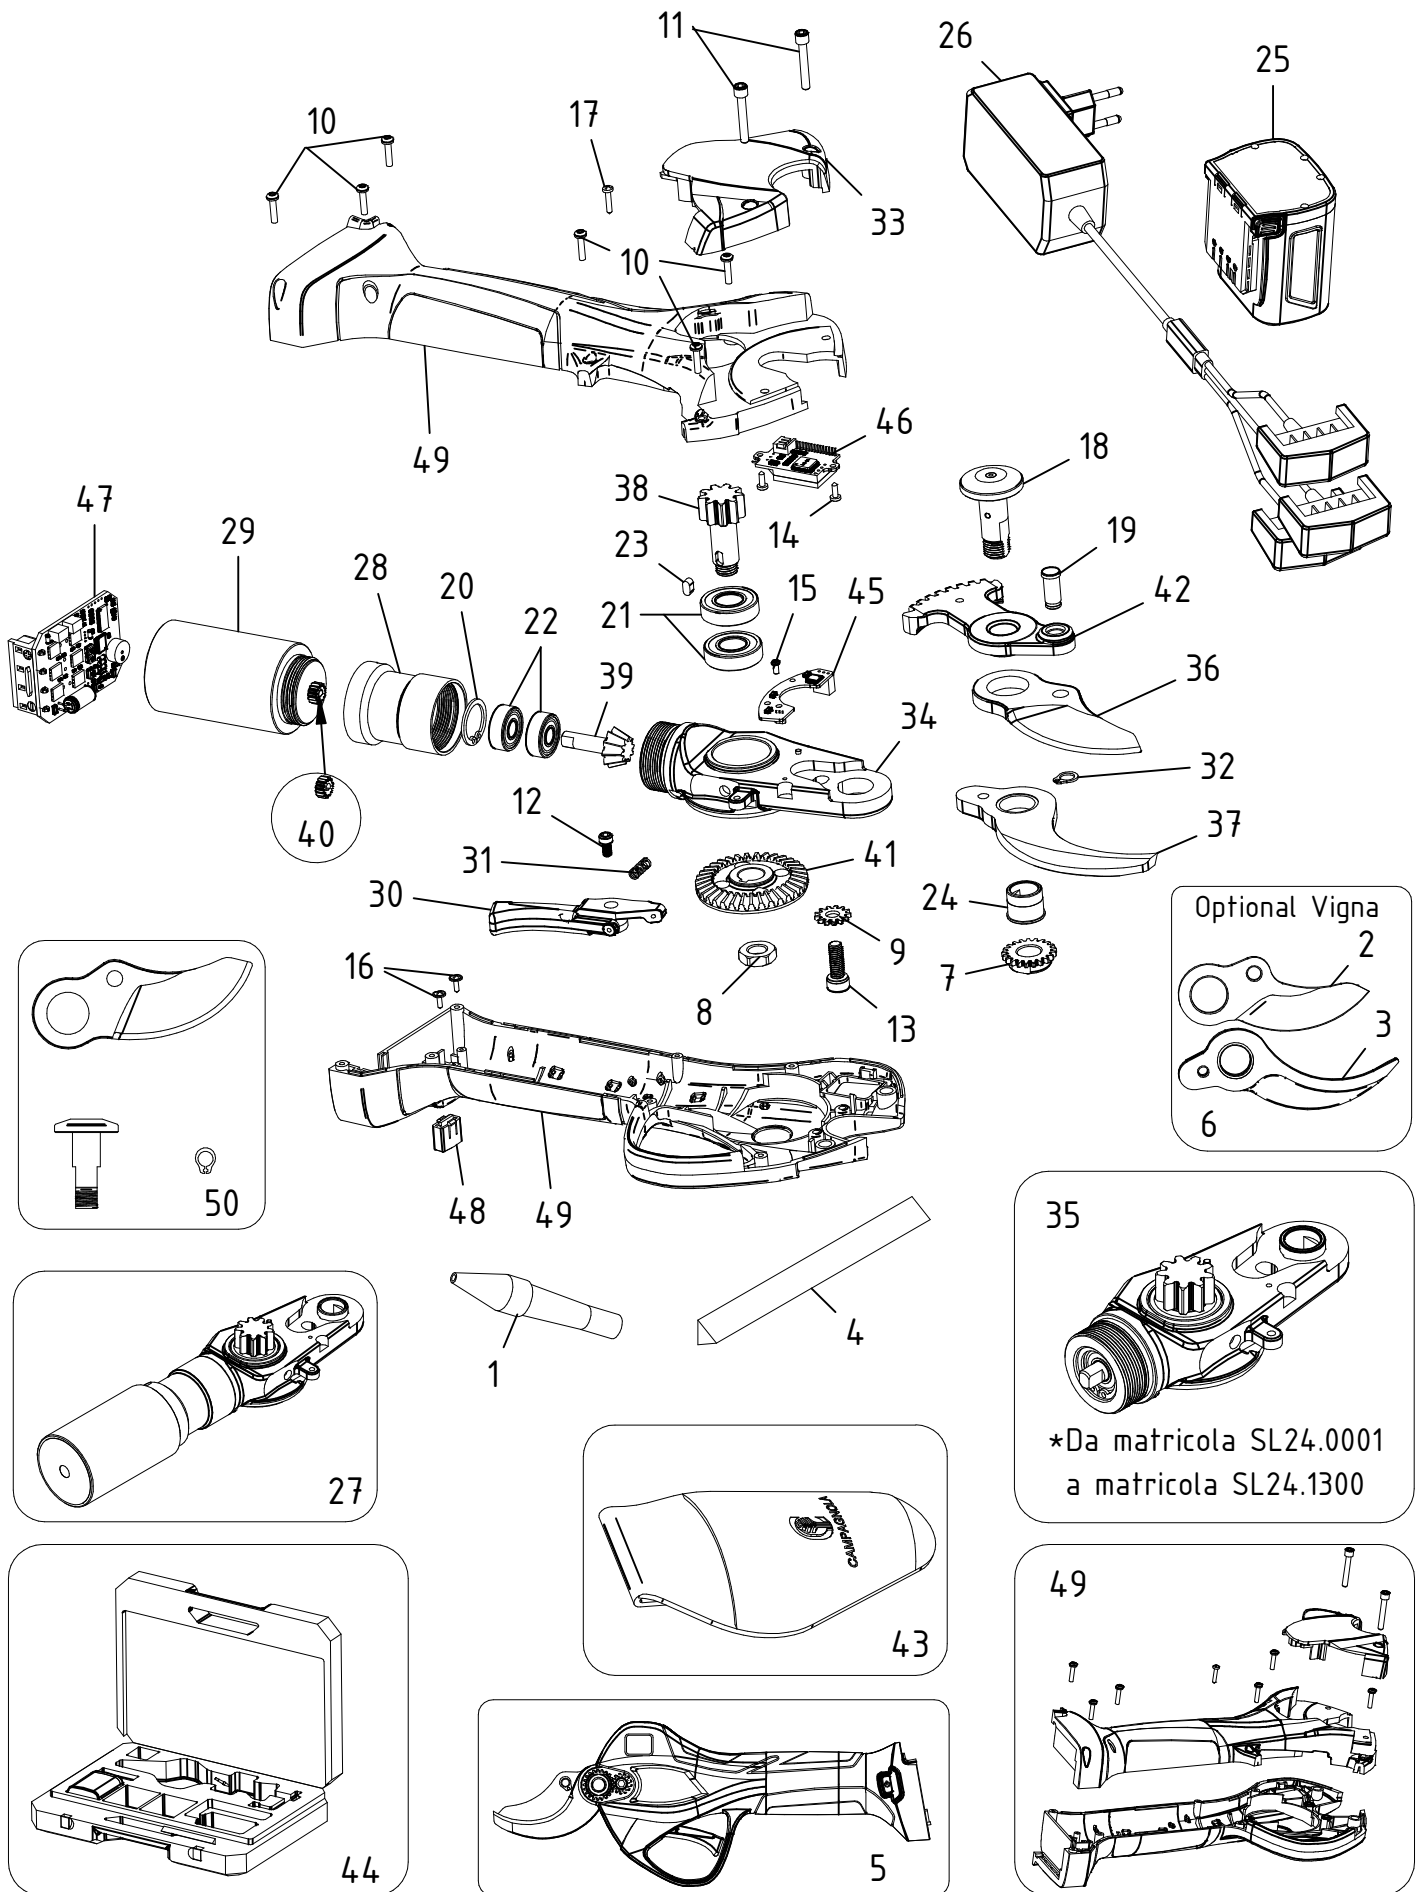

Esploso Forbice elettrica STARK L - LN24.0800

CAMPAGNOLA S.r.l - Tav.: 0350.0537 Release / Versione 13

CAMPAGNOLA

UFF. TECNICO RICAMBI - RIPRODUZIONE VIETATA

Esplosione Forbice elettrica STARK L - LN24.0800