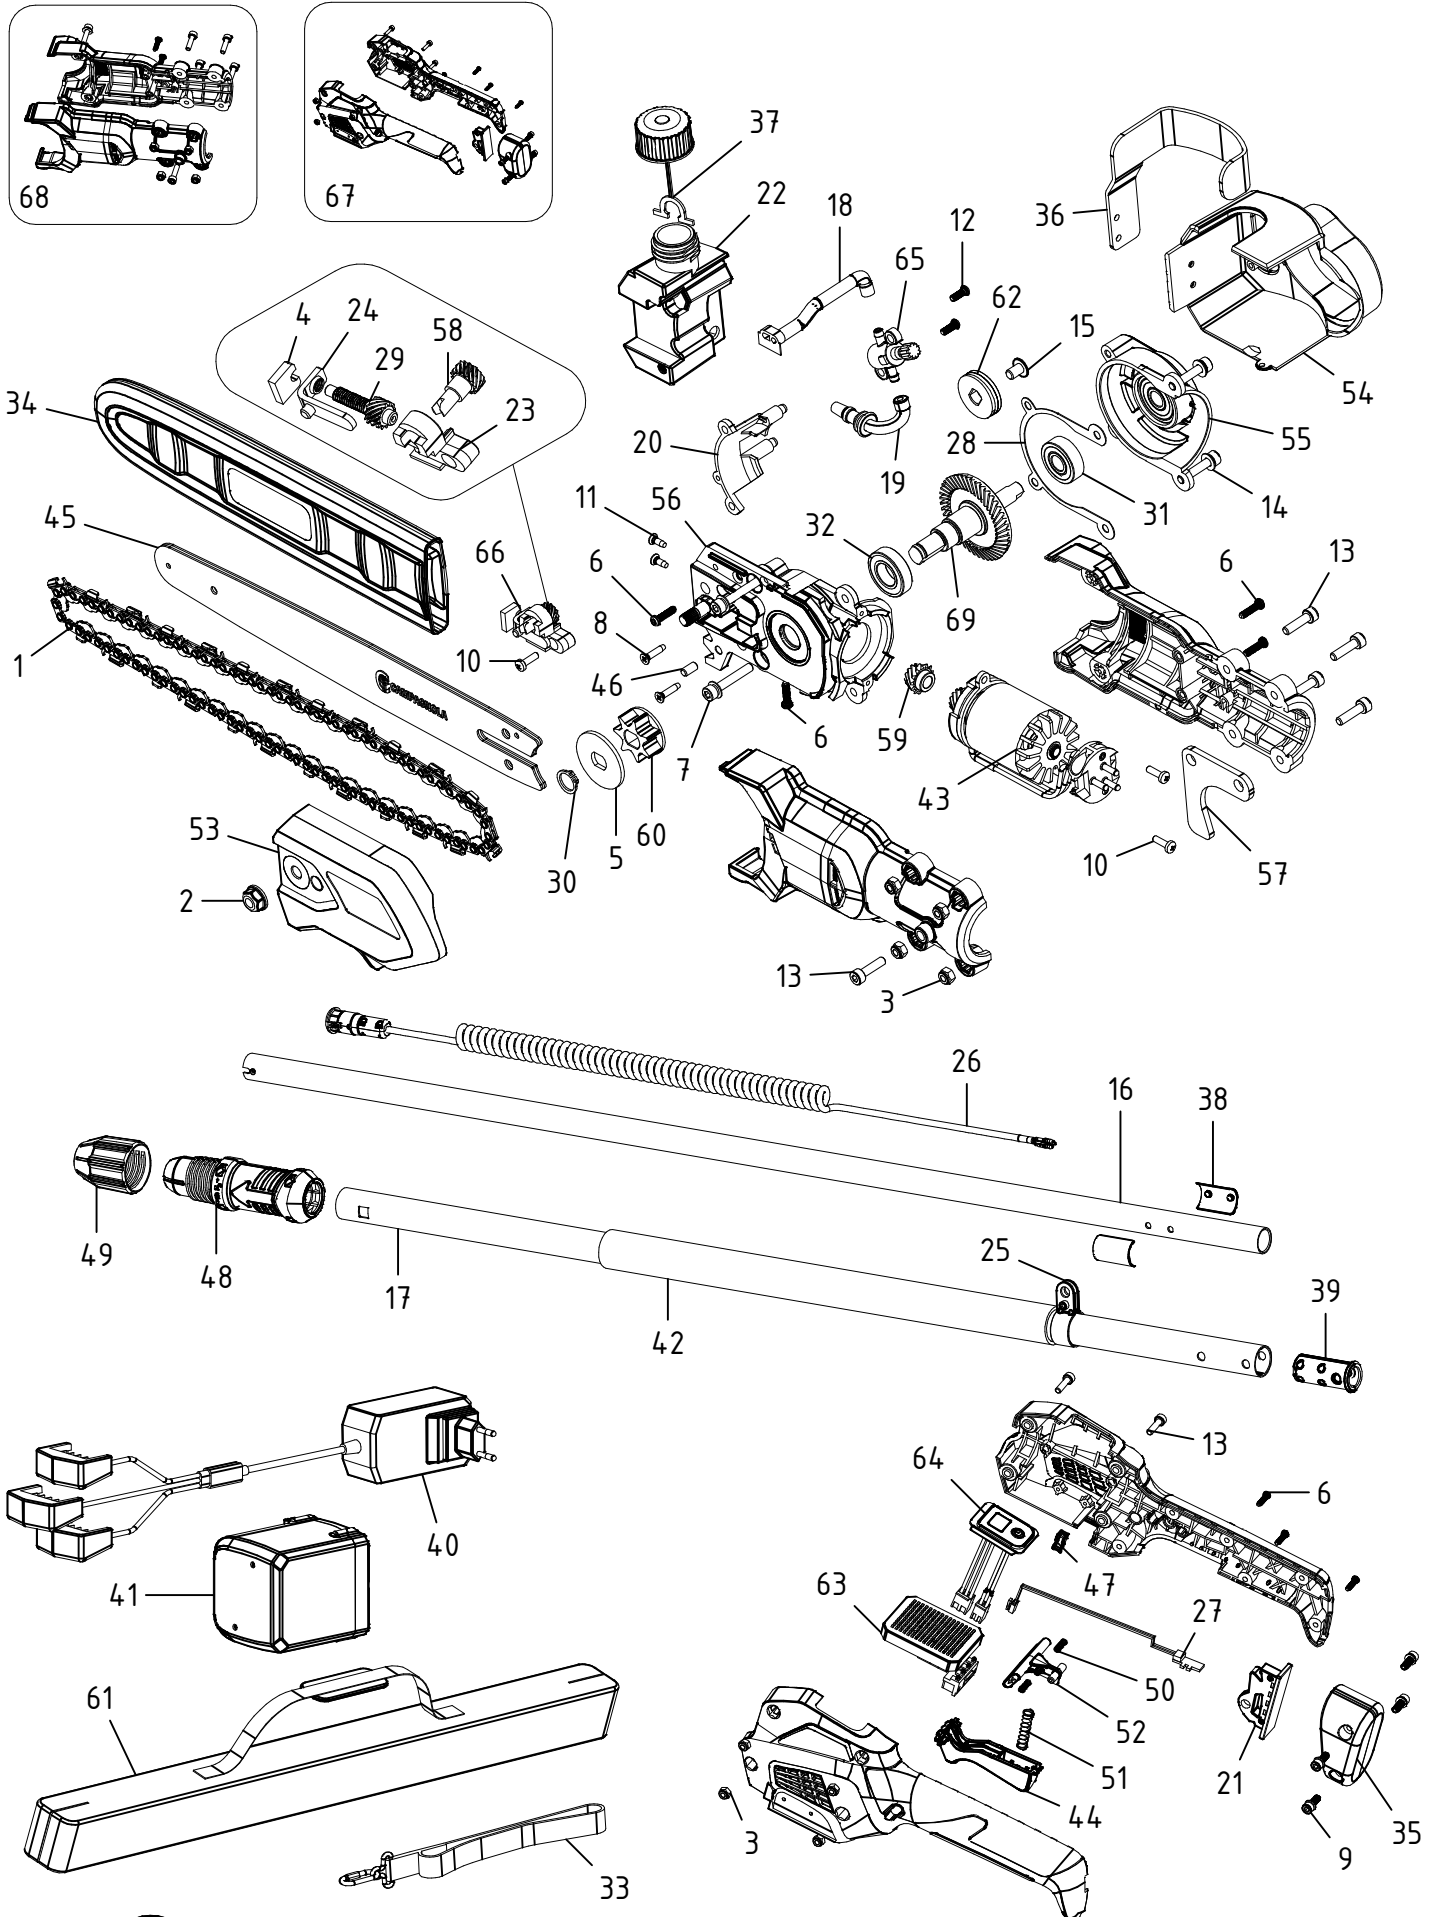

# Potatore su asta telescop. T-REX 160-240 -LN24.0920

CAMPAGNOLA S.r.l - Tav.: 0350.0599 Release / Versione 04

CAMPAGNOLA

UFF. TECNICO RICAMBI - RIPRODUZIONE VIETATA