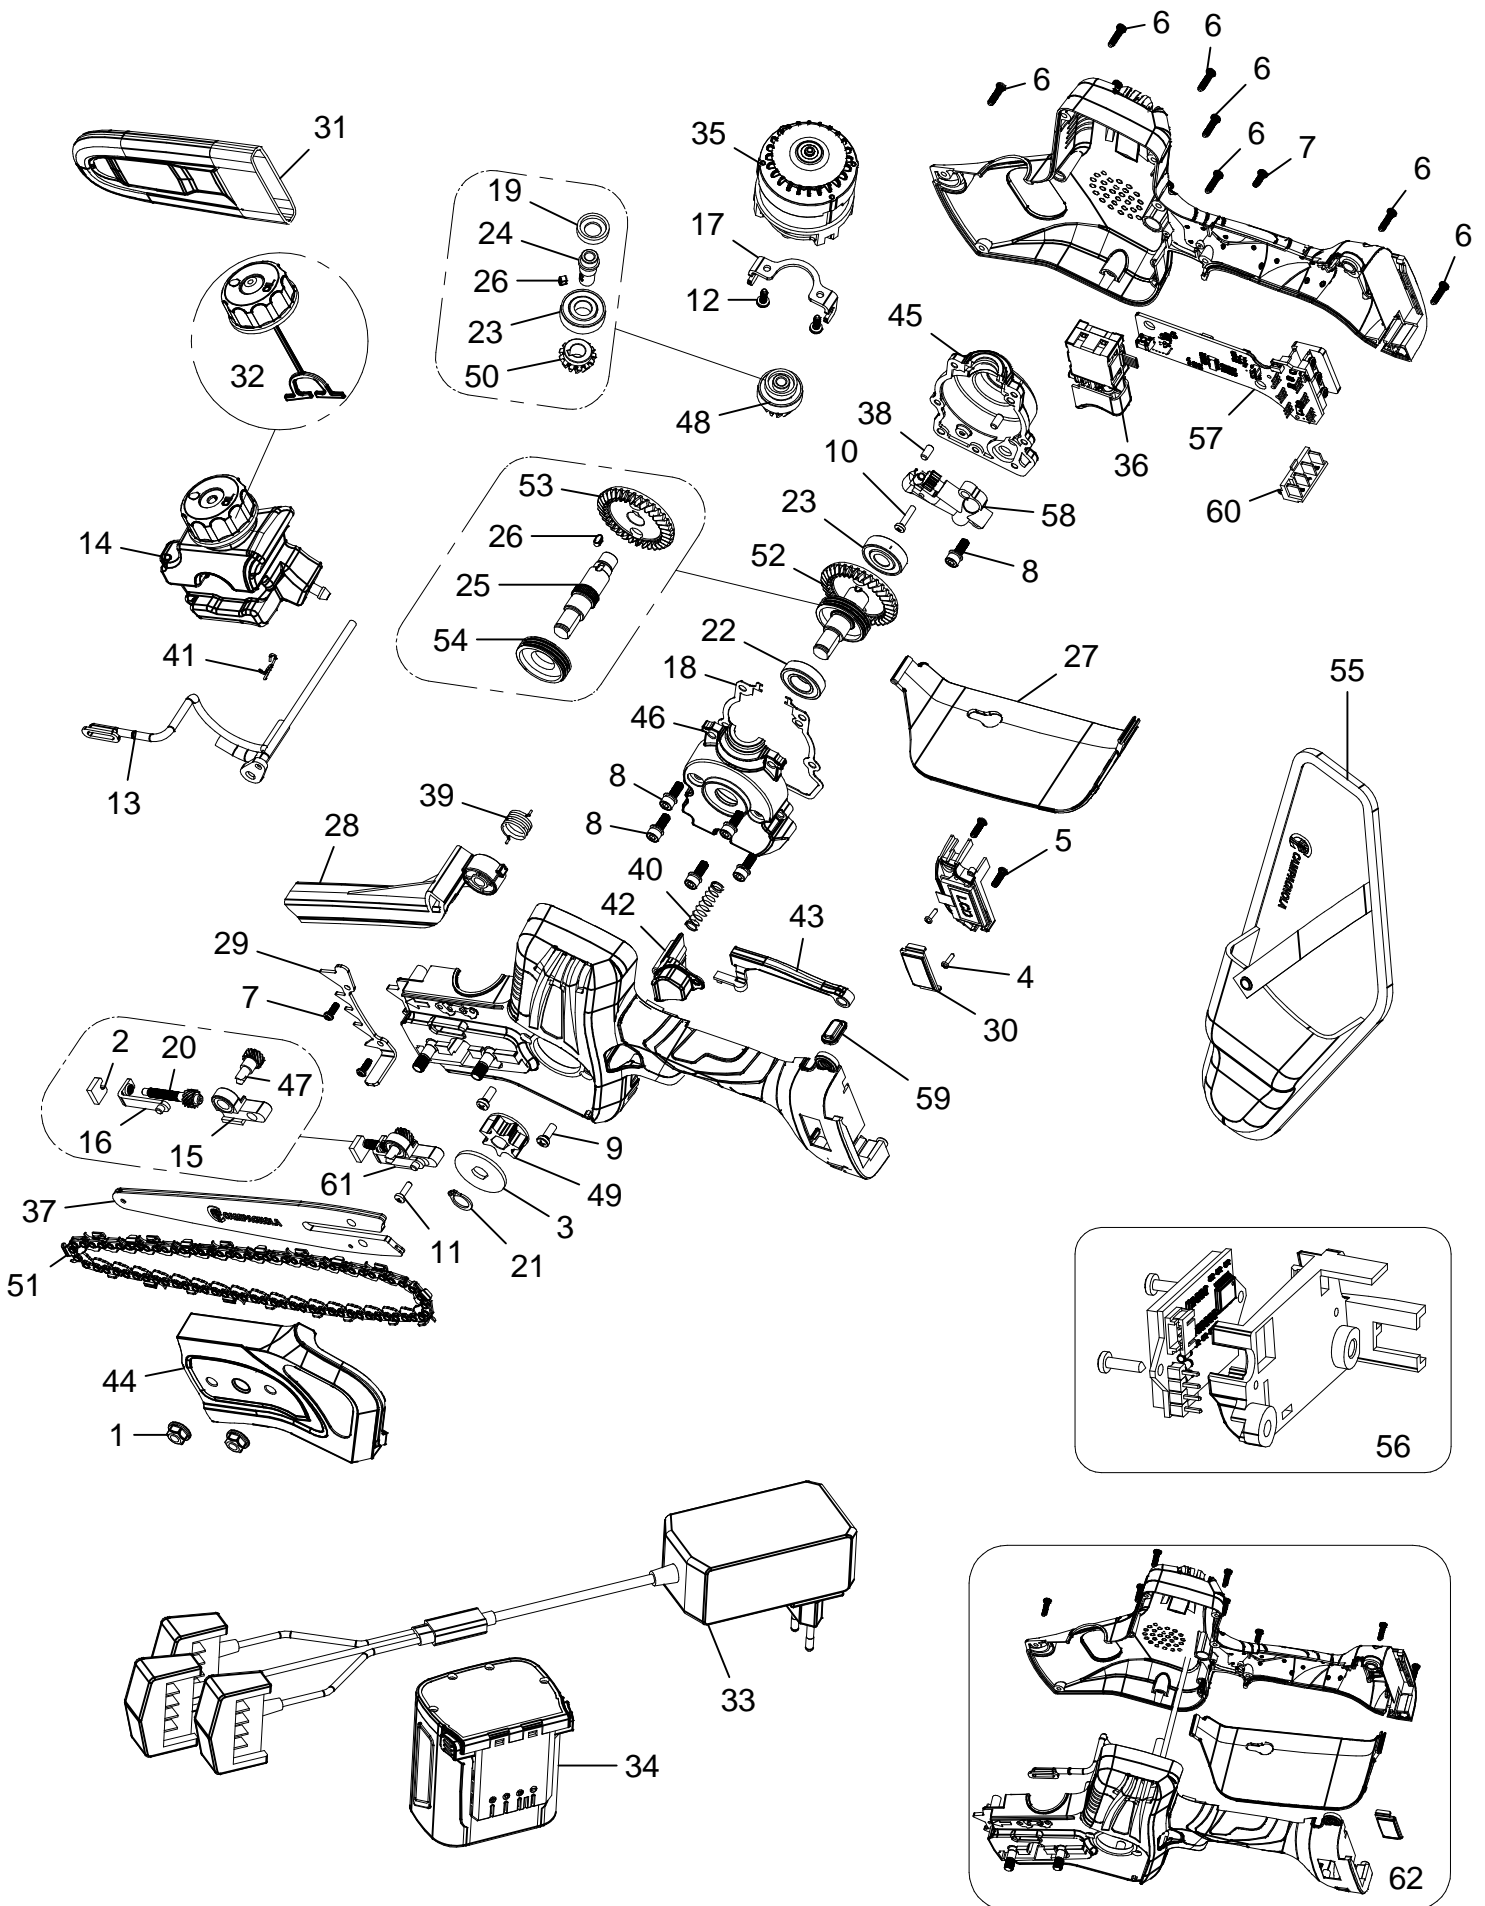

Potatore elettrico T-FOX 24V - LN24.0950

CAMPAGNOLA S.r.l - Tav.: 0350.0574 Release / Versione 04

CAMPAGNOLA

UFF. TECNICO RICAMBI - RIPRODUZIONE VIETATA

Potatore elettrico T-FOX 24V - LN24.0950

CAMPAGNOLA S.r.l - Tav.: 0350.0574 Release / Versione 04