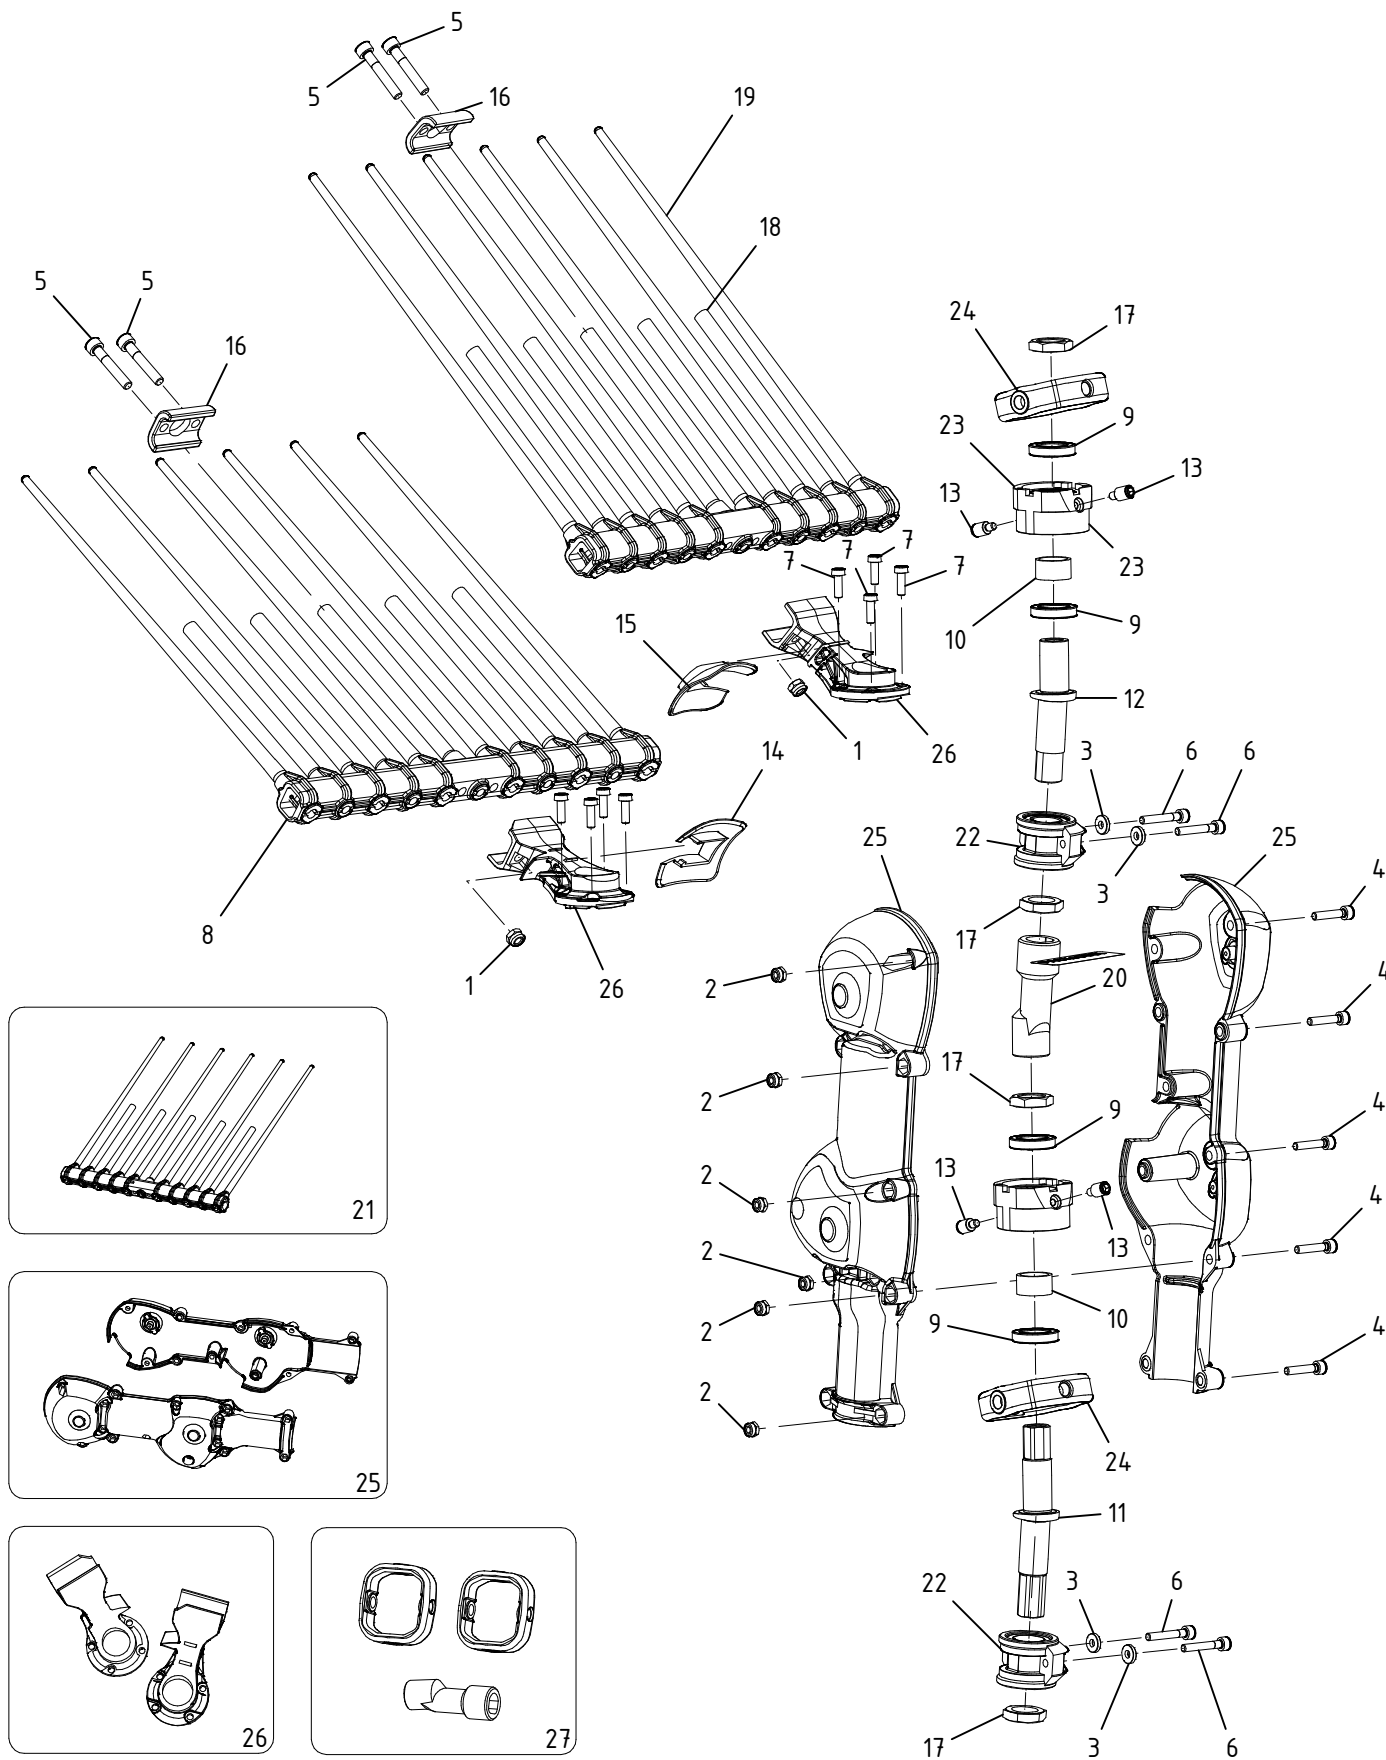

Testa di raccolta Alice - Cod. ETRA.0120

CAMPAGNOLA S.r.l - Tav.: 0350.0101 Release / Versione 03

CAMPAGNOLA

UFF. TECNICO RICAMBI - RIPRODUZIONE VIETATA

Testa di raccolta Alice - Cod. ETRA.0120

CAMPAGNOLA S.r.l - Tav.: 0350.0101 Release / Versione 03

Pos	Q.tà	Codice	Descrizione
1	4	0100.0122	Dado autobl. M 5 basso - UNI 7474 zinc.
2	15	0100.0150	Dado autobl. M 4 basso - UNI 7474 zinc.
3	4	0101.0242	Rondella piana RLGS 4x10x2 fosfatata
4	11	0106.0152	Vite TCCE M 4x20 - UNI 5931 12.9 Brunita
5	4	0106.0462	Vite TCCE M5x30 UNI 5931 12.9 Brunita
6	4	0106.0463	Vite TCCE M4x25 - UNI 5931 12.9 Brunita
7	8	0106.0534	Vite TCEI bassa Torx ISO 14580 CI 8.8 M4 x 12 + PRECOTE 80
8	2	0108.0236	Supporto porta rebbi
9	4	0127.0187	Cuscinetto 61802 ZZ
10	2	0128.0215	Distanziale
11	1	0129.0238	Manovella inferiore in ergal
12	1	0129.0239	Manovella superiore in ergal
13	4	0129.0240	Albero cilindro Alice 120
14	1	0132.0314	Tappo inferiore
15	1	0132.0315	Tappo superiore
16	4	0132.0316	Tappo attacco rastrello
17	4	0161.0129	Ghiera M15x0.75
18	10	0193.0120	Rebbio corto
19	12	0193.0124	Rebbio lungo
20	1	0233.0002	Giunto trasmissione
21	2	6108.0028	Gr. portarebbi + rebbi ETRA.0115
22	2	6108.0035	Gr. Supporto con cuscinetti
23	2	6134.0023	Forcella + cuscinetti
24	2	6170.0009	Cilindro in IXEF con boccole Alice 120
25	1	PACK.1906	Kit cover + perni Alice
26	1	PACK.1907	Kit attacco rastrello Alice
27	1	PACK.1911	Kit manutenzione Alice