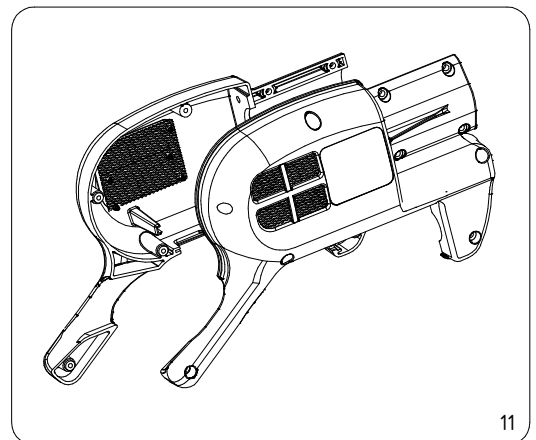

# Kit raccolta elettromeccanico Alice Top - ATRA.3600

CAMPAGNOLA S.r.l - Tav.: 0350.0182 Release / Versione 00

Pos	Q.tà	Codice	Descrizione
1	1	0120.0633	Cavo elettrico m. 15
2	1	ETRA.0120_completo	Testa Raccoglitrice mod. ALICE 120
3	1	POWE.0125	Unità Potenza POWER 12 ALICE

- I ricambi di ogni singola unità si trovano nell'esplosivo corrispondente.
- The spare parts of every single unit can be found in the corresponding technical drawing.
- Los recambios de cada unidad se encuentran en el despiece correspondiente.

# Gruppo di potenza POWER TOP - Cod. POWE.0125

CAMPAGNOLA S.r.l - Tav.: 0350.0120 Release / Versione 06

**CAMPAGNOLA**

UFF. TECNICO RICAMBI - RIPRODUZIONE VIETATA

# Testa di raccolta Alice - Cod. ETRA.0120

CAMPAGNOLA S.r.l - Tav.: 0350.0101 Release / Versione 03

Pos	Q.tà	Codice	Descrizione
1	4	0100.0122	Dado autobl. M 5 basso - UNI 7474 zinc.
2	15	0100.0150	Dado autobl. M 4 basso - UNI 7474 zinc.
3	4	0101.0242	Rondella piana RLGS 4x10x2 fosfatata
4	11	0106.0152	Vite TCCE M 4x20 - UNI 5931 12.9 Brunita
5	4	0106.0462	Vite TCCE M5x30 UNI 5931 12.9 Brunita
6	4	0106.0463	Vite TCCE M4x25 - UNI 5931 12.9 Brunita
7	8	0106.0534	Vite TCEI bassa Torx ISO 14580 CI 8.8 M4 x 12 + PRECOTE 80
8	2	0108.0236	Supporto porta rebbi
9	4	0127.0187	Cuscinetto 61802 ZZ
10	2	0128.0215	Distanziale
11	1	0129.0238	Manovella inferiore in ergal
12	1	0129.0239	Manovella superiore in ergal
13	4	0129.0240	Albero cilindro Alice 120
14	1	0132.0314	Tappo inferiore
15	1	0132.0315	Tappo superiore
16	4	0132.0316	Tappo attacco rastrello
17	4	0161.0129	Ghiera M15x0.75
18	10	0193.0120	Rebbio corto
19	12	0193.0124	Rebbio lungo
20	1	0233.0002	Giunto trasmissione
21	2	6108.0028	Gr. portarebbi + rebbi ETRA.0115
22	2	6108.0035	Gr. Supporto con cuscinetti
23	2	6134.0023	Forcella + cuscinetti
24	2	6170.0009	Cilindro in IXEF con boccole Alice 120
25	1	PACK.1906	Kit cover + perni Alice
26	1	PACK.1907	Kit attacco rastrello Alice
27	1	PACK.1911	Kit manutenzione Alice