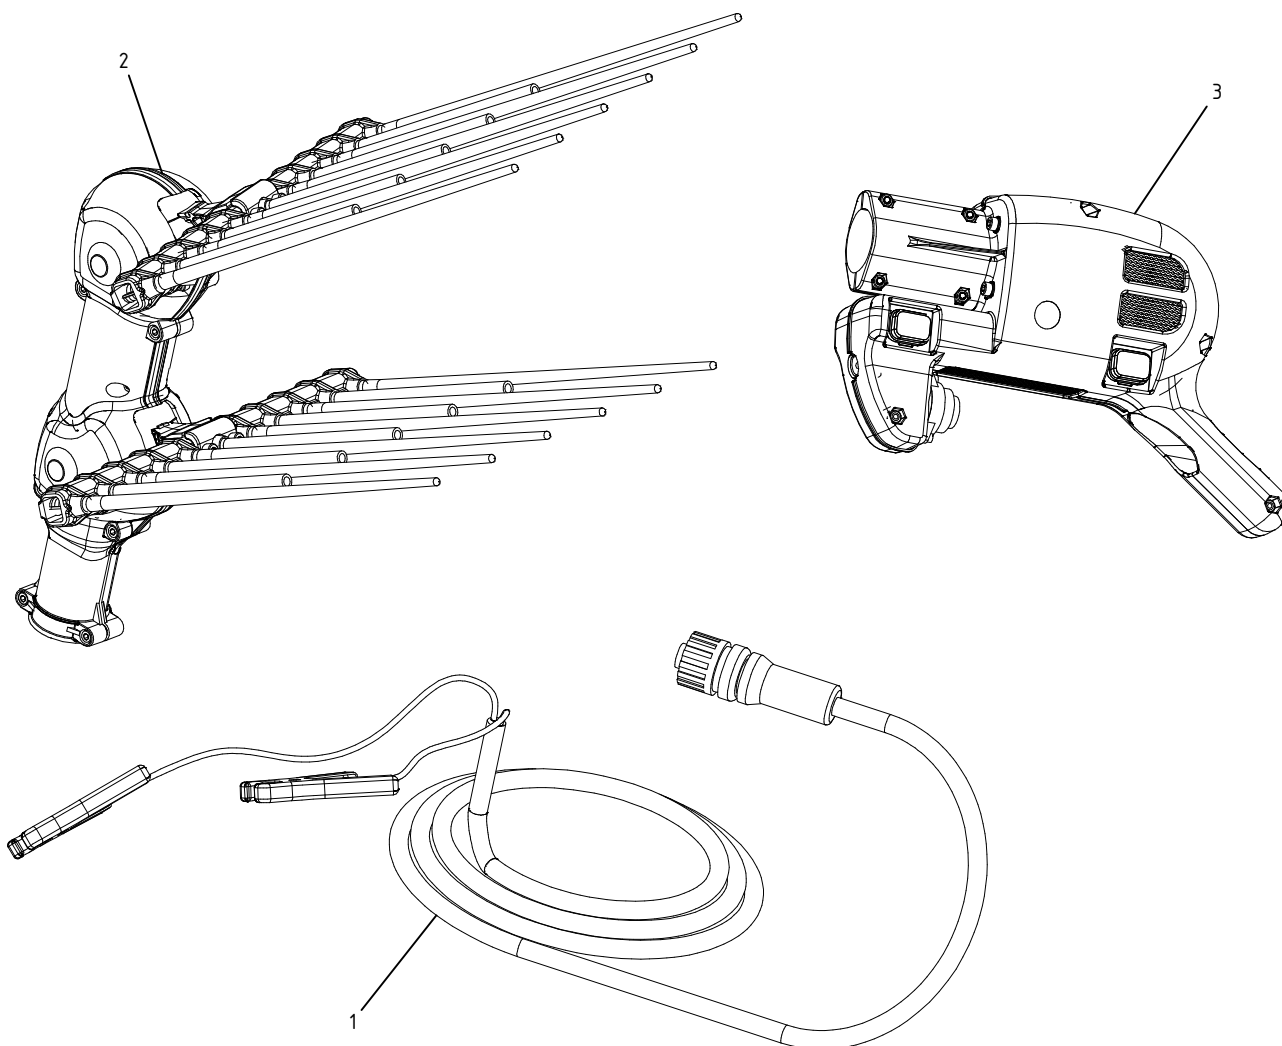

# Kit raccolta elettromeccanico Alice Top - ATRA.3600

CAMPAGNOLA S.r.l - Tav.: 0350.0182 Release / Versione 00

Pos	Q.tà	Codice	Descrizione
1	1	0120.0633	Cavo elettrico m. 15
2	1	ETRA.0120_completo	Testa Raccoglitrice mod. ALICE 120
3	1	POWE.0125	Unità Potenza POWER 12 ALICE

# Testa di raccolta Alice - Cod. ETRA.0120

CAMPAGNOLA S.r.l - Tav.: 0350.0101 Release / Versione 03

**CAMPAGNOLA**

UFF. TECNICO RICAMBI - RIPRODUZIONE VIETATA

# Testa di raccolta Alice - Cod. ETRA.0120

CAMPAGNOLA S.r.l - Tav.: 0350.0101 Release / Versione 03

Pos	Q.tà	Codice	Descrizione
1	4	0100.0122	Dado autobl. M 5 basso - UNI 7474 zinc.
2	15	0100.0150	Dado autobl. M 4 basso - UNI 7474 zinc.
3	4	0101.0242	Rondella piana RLGS 4x10x2 fosfatata
4	11	0106.0152	Vite TCCE M 4x20 - UNI 5931 12.9 Brunita
5	4	0106.0462	Vite TCCE M5x30 UNI 5931 12.9 Brunita
6	4	0106.0463	Vite TCCE M4x25 - UNI 5931 12.9 Brunita
7	8	0106.0534	Vite TCEI bassa Torx ISO 14580 CI 8.8 M4 x 12 + PRECOTE 80
8	2	0108.0236	Supporto porta rebbi
9	4	0127.0187	Cuscinetto 61802 ZZ
10	2	0128.0215	Distanziale
11	1	0129.0238	Manovella inferiore in ergal
12	1	0129.0239	Manovella superiore in ergal
13	4	0129.0240	Albero cilindro Alice 120
14	1	0132.0314	Tappo inferiore
15	1	0132.0315	Tappo superiore
16	4	0132.0316	Tappo attacco rastrello
17	4	0161.0129	Ghiera M15x0.75
18	10	0193.0120	Rebbio corto
19	12	0193.0124	Rebbio lungo
20	1	0233.0002	Giunto trasmissione
21	2	6108.0028	Gr. portarebbi + rebbi ETRA.0115
22	2	6108.0035	Gr. Supporto con cuscinetti
23	2	6134.0023	Forcella + cuscinetti
24	2	6170.0009	Cilindro in IXEF con boccole Alice 120
25	1	PACK.1906	Kit cover + perni Alice
26	1	PACK.1907	Kit attacco rastrello Alice
27	1	PACK.1911	Kit manutenzione Alice