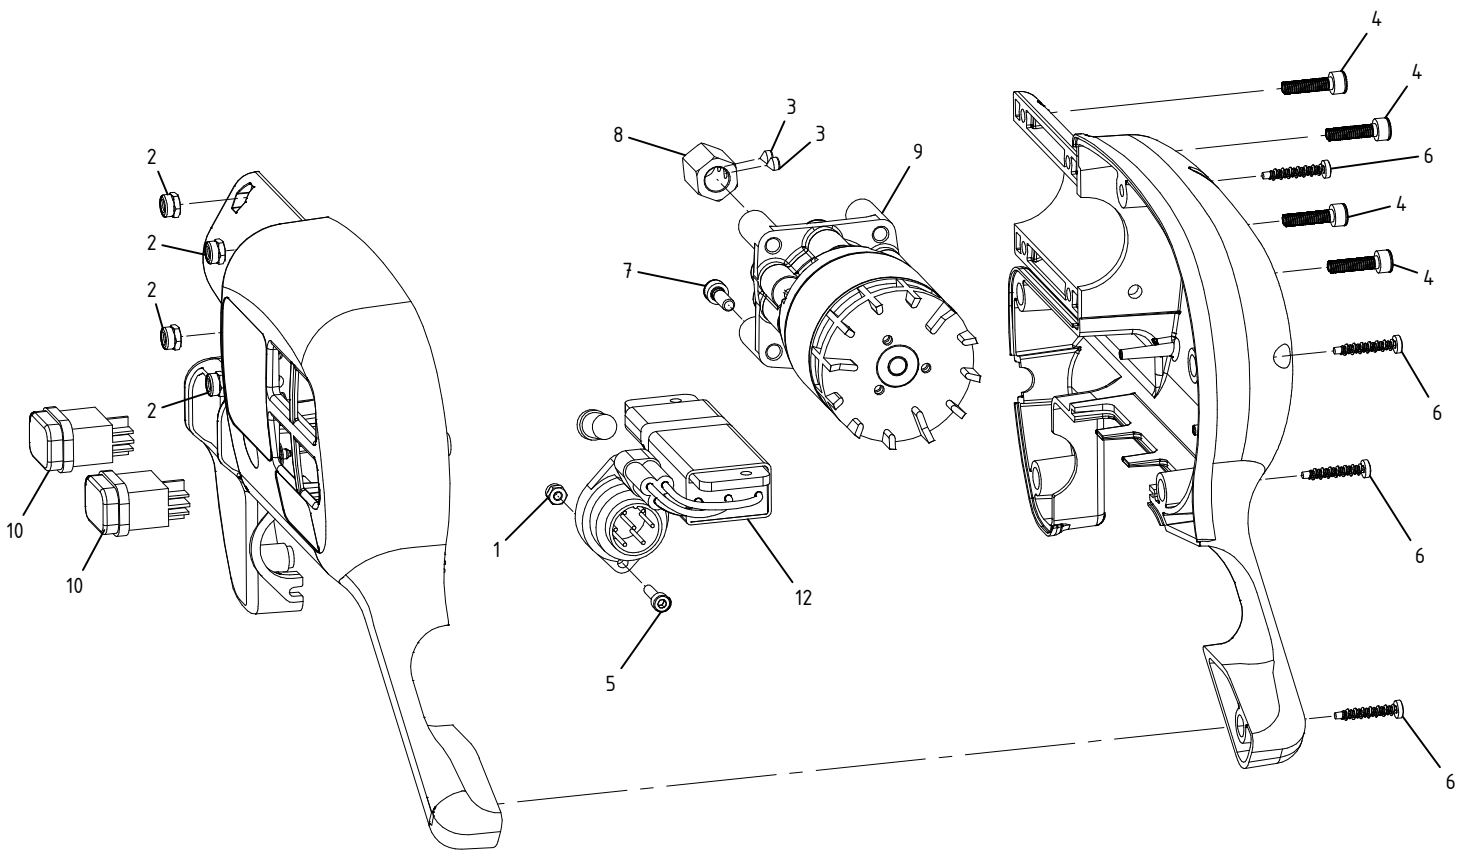

Gruppo di potenza POWER TOP - Cod. POWE.0125

CAMPAGNOLA S.r.l - Tav.: 0350.0120 Release / Versione 06

CAMPAGNOLA

UFF. TECNICO RICAMBI - RIPRODUZIONE VIETATA

Gruppo di potenza POWER TOP - Cod. POWE.0125

CAMPAGNOLA S.r.l - Tav.: 0350.0120 Release / Versione 06

Pos	Q.tà	Codice	Descrizione
1	1	0100.0117	Dado autobl. M 3 - UNI 7473 zinc.
2	4	0100.0150	Dado autobl. M 4 basso - UNI 7474 zinc.
3	2	0106.0161	Vite STEI M4x4 UNI 5927 NERA mat.45H Promofren 360° 2510
4	4	0106.0170	Vite TCCE M 4x16 - UNI 5931 12.9 Nera
5	1	0106.0456	Vite TCEI M 3x12 - UNI 5932 12.9 Brunita
6	4	0106.0536	VITE-TCB-W1452-T10-10.9-(A3K)-3,5X20
7	1	0106.0540	Vite TCCE M 4x12 8.8 UNI 5931 Zincata + PRECOTE 30
8	1	0233.0004	Giunto riduttore
9	1	6146.0035	Motoriduttore completo + giunto esag.
10	2	COMM.0005	Interruttore bipolare 1/0 + cappuccio antispruzzo
11	1	PACK.1908	Kit cover Power 12
12	1	PACK.1910	Scheda elettronica Alice 2013 con Istruzioni