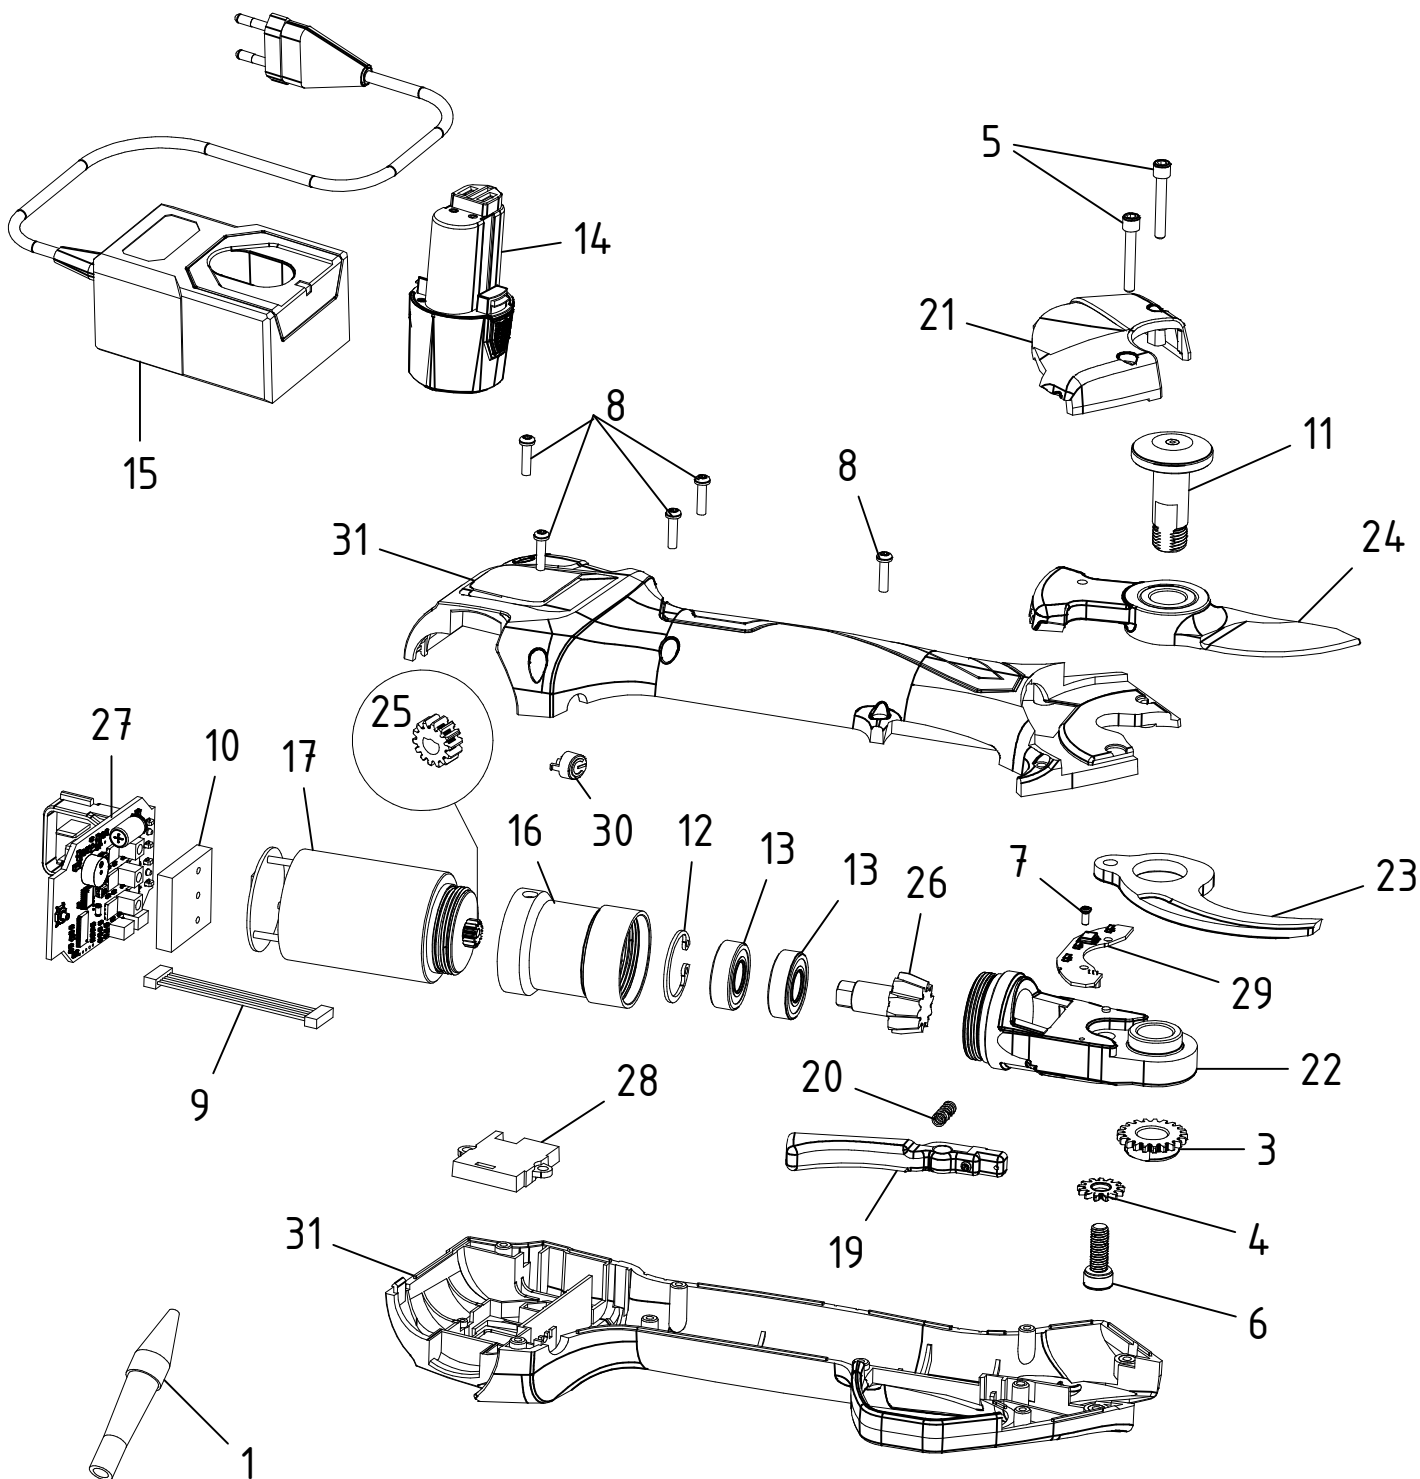

Forbice elettrica SL23 - SL10.0100

CAMPAGNOLA S.r.l - Tav.: 0350.0633 Release / Versione 03

CAMPAGNOLA

UFF. TECNICO RICAMBI - RIPRODUZIONE VIETATA

Forbice elettrica SL23 - SL10.0100

CAMPAGNOLA S.r.l - Tav.: 0350.0633 Release / Versione 03

Pos	Q.tà	Codice	Descrizione
1	1	0134.0329	Ugello bomboletta Spray
2	1	0180.0100	Pietra triangolare
3	1	Y100.0101	Dado perno lama Stark M-L
4	1	Y101.0100	Rondella dentata
5	2	Y106.0102	Vite a cava esagonale M3x20
6	1	Y106.0105	Vite a cava esagonale M5x14
7	2	Y106.0108	Vite M2x4
8	7	Y106.0147	Vite autofilettante TCIC M2.6x10
9	1	Y120.0105	Cavo Sensore SL23
10	1	Y123.0110	Gomma in silicone a conduzione termica SL23
11	1	Y125.0101	Perno lama Stark M-L
12	2	Y126.0104	Anello Elastico I20
13	4	Y127.0110	Cuscinetto 619/9 schermato
14	1	Y136.0110	Batteria Li-Ion 7,2V 2Ah SL23
15	1	Y136.0112	Caricabatteria 12.6V SL23
16	1	Y146.0120	Riduttore SL23
17	1	Y146.0121	Motore + pignone SL23
18	1	Y146.0122	Motoriduttore completo SL23
19	1	Y148.0117	Grilletto con magnete SL23
20	1	Y164.0101	Molla grilletto Stark M
21	1	Y171.0160	Cover coperchio SL23
22	2	Y171.0161	Corpo supporto lame SL23
23	1	Y175.0111	Lama fissa SL23
24	1	Y175.0112	Lama mobile SL23
25	1	Y189.0120	Pignone motore STARK M-L
26	2	Y189.0121	Pignone riduttore SL23
27	1	Y218.0132	Scheda Elettronica di controllo SL23
28	1	Y218.0133	Display LCD SL23
29	1	Y218.0134	Scheda elettronica progressiva SL23
30	1	Y245.0118	Pulsante accensione SL23
31	1	YPAC.0134	Kit covers SL23