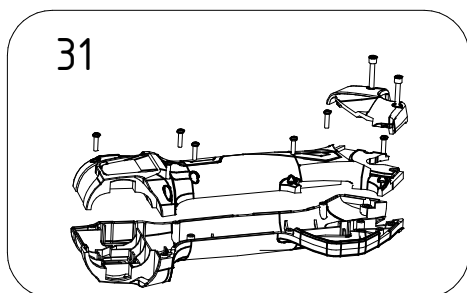

Forbice elettrica SL23 - SL10.0100

CAMPAGNOLA S.r.l - Tav.: 0350.0633 Release / Versione 03

CAMPAGNOLA

UFF. TECNICO RICAMBI - RIPRODUZIONE VIETATA

Forbice elettrica SL23 - SL10.0100

CAMPAGNOLA S.r.l - Tav.: 0350.0633 Release / Versione 03

Pos	Q.tà	Codice	Descrizione
1	1	0134.0329	Ugello bomboletta Spray
2	1	0180.0100	Pietra triangolare
3	1	Y100.0101	Dado perno lama Stark M-L
4	1	Y101.0100	Rondella dentata
5	2	Y106.0102	Vite a cava esagonale M3x20
6	1	Y106.0105	Vite a cava esagonale M5x14
7	2	Y106.0108	Vite M2x4
8	7	Y106.0147	Vite autofilettante TCIC M2.6x10
9	1	Y120.0105	Cavo Sensore SL23
10	1	Y123.0110	Gomma in silicone a conduzione termica SL23
11	1	Y125.0101	Perno lama Stark M-L
12	2	Y126.0104	Anello Elastico I20
13	4	Y127.0110	Cuscinetto 619/9 schermato
14	1	Y136.0110	Batteria Li-Ion 7,2V 2Ah SL23
15	1	Y136.0112	Caricabatteria 12.6V SL23
16	1	Y146.0120	Riduttore SL23
17	1	Y146.0121	Motore + pignone SL23
18	1	Y146.0122	Motoriduttore completo SL23
19	1	Y148.0117	Grilletto con magnete SL23
20	1	Y164.0101	Molla grilletto Stark M
21	1	Y171.0160	Cover coperchio SL23
22	2	Y171.0161	Corpo supporto lame SL23
23	1	Y175.0111	Lama fissa SL23
24	1	Y175.0112	Lama mobile SL23
25	1	Y189.0120	Pignone motore STARK M-L
26	2	Y189.0121	Pignone riduttore SL23
27	1	Y218.0132	Scheda Elettronica di controllo SL23
28	1	Y218.0133	Display LCD SL23
29	1	Y218.0134	Scheda elettronica progressiva SL23
30	1	Y245.0118	Pulsante accensione SL23
31	1	YPAC.0134	Kit covers SL23